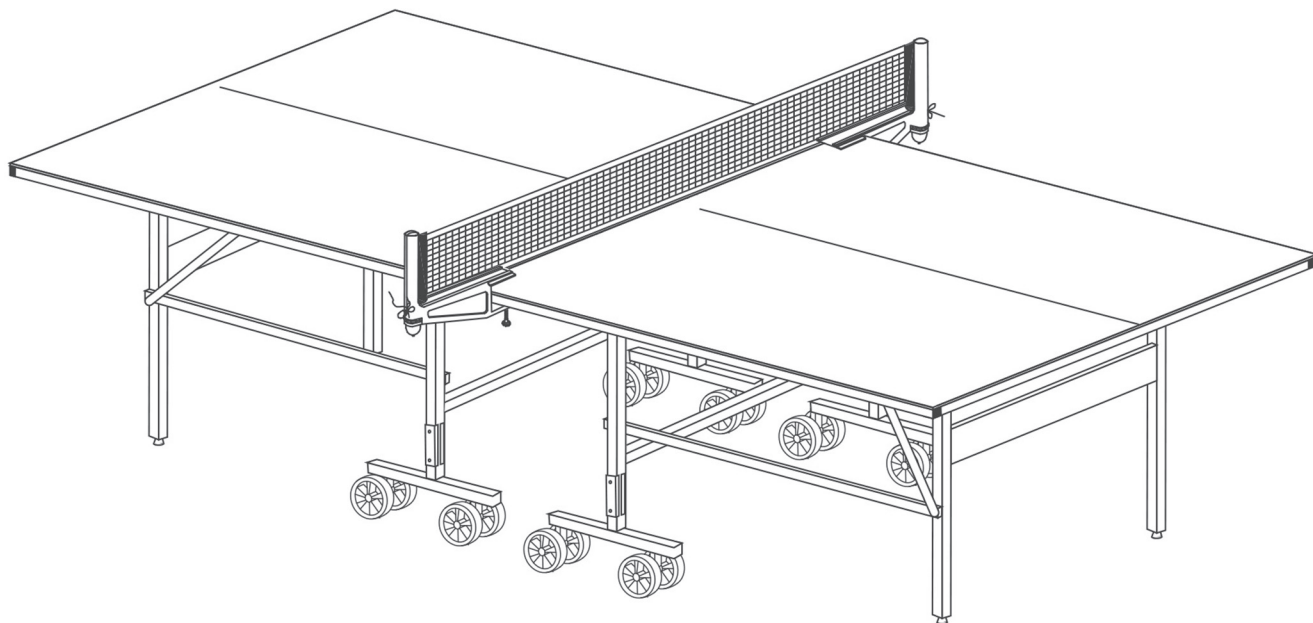

JOOLA®

Art. No. 11650

JOOLA® ALUTERNA

 weather-proof

JOOLA Tischtennis GmbH
Wiesenstr. 13, DE-76833 Siebeldingen

www.joola.de

JOOLA® ALUTERNA

| | | | | |
|--|--|---|--|---|
| <p>1</p>  <p>x2</p> <p>N/A</p> | <p>2</p>  <p>40mm x 40mm</p> <p>x4</p> <p>R-0-11650-01-128</p> | <p>3</p>  <p>x4</p> <p>R-0-11200-02-128</p> | <p>4</p>  <p>x1</p> <p>R-0-7889-02-128</p> | <p>5</p>  <p>6.5"</p> <p>x8</p> <p>R-0-11577-02-128</p> |
|--|--|---|--|---|