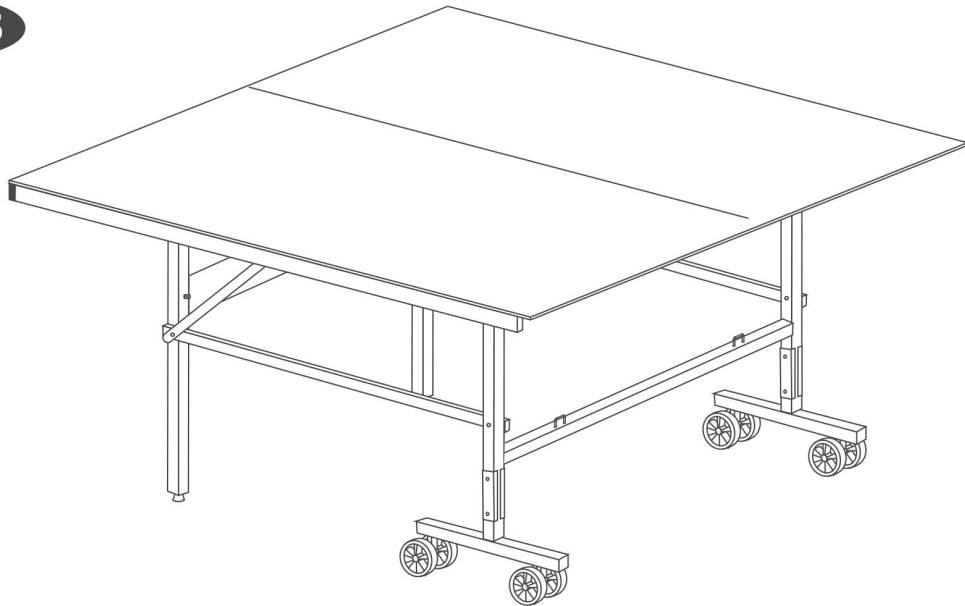

JOOLA® ALUTERNA

FIG.5